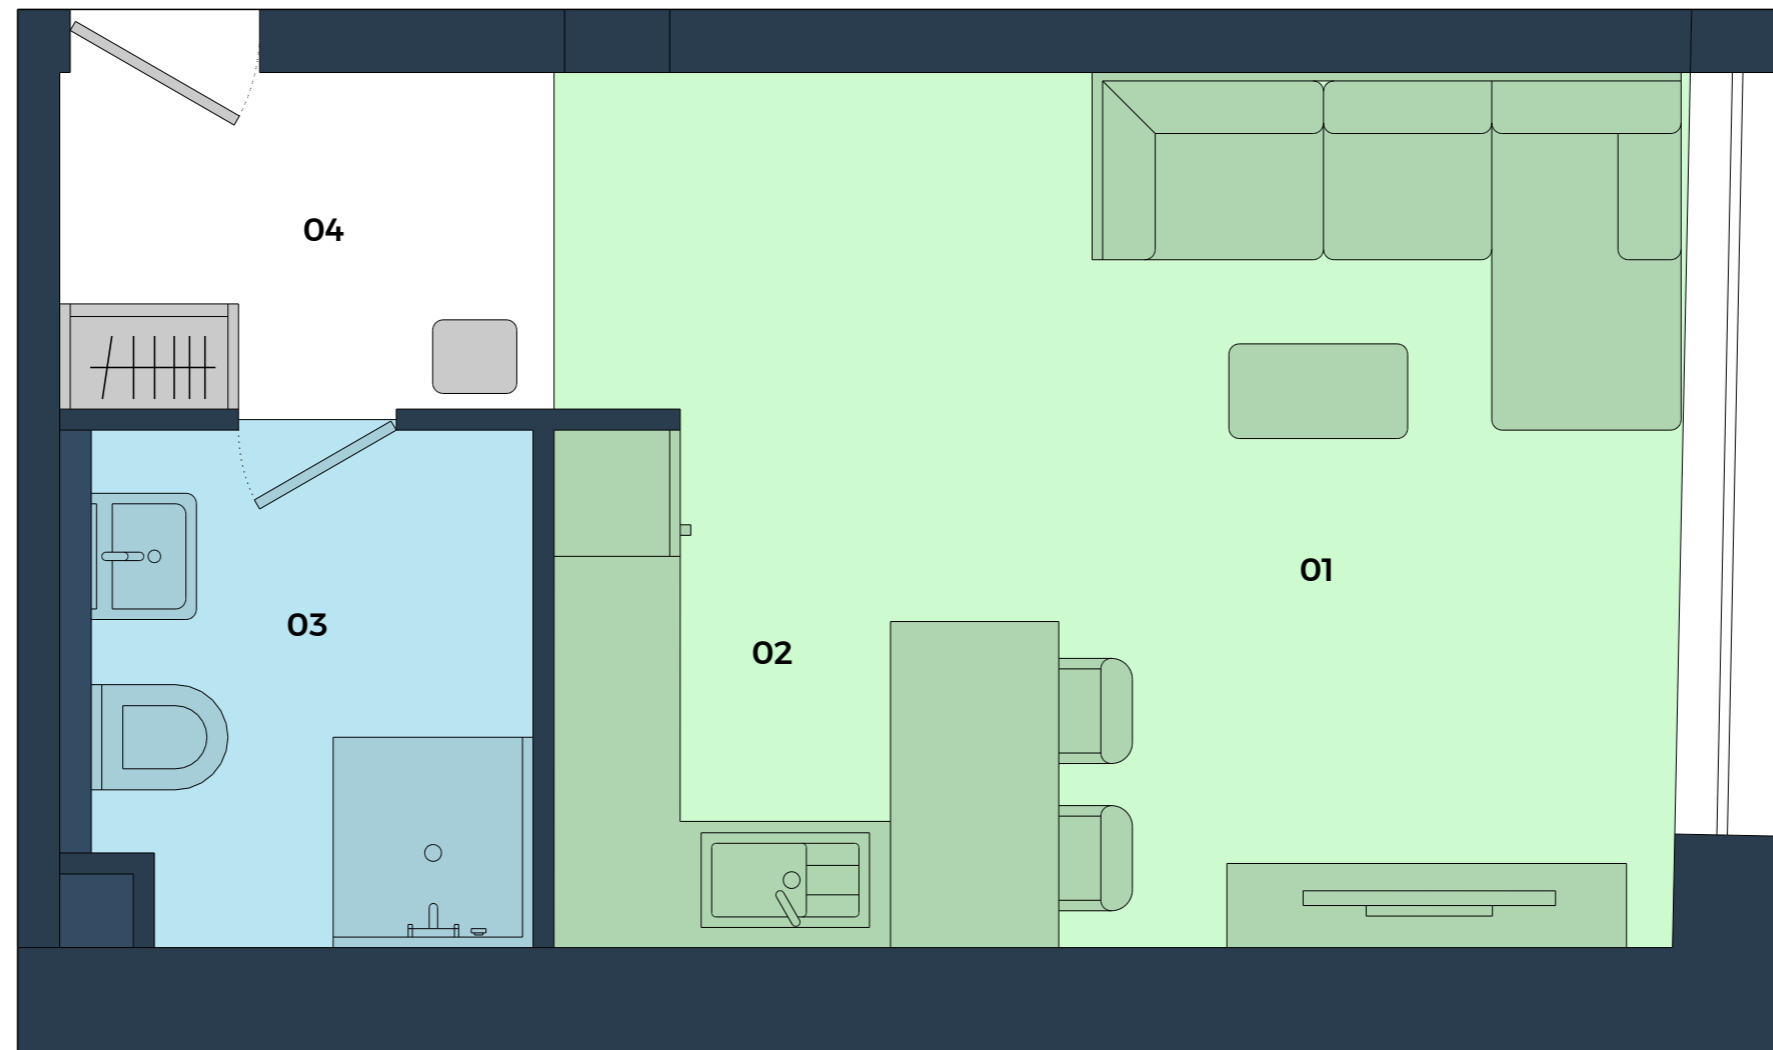

FIUMEI RESIDENCE

212 1 SZOBÁS LAKÁS

01 Nappali	18,2m ²
02 Konyha	4,5 m ²
04 Fürdőszoba	5,4 m ²
05 Előtér	4,1 m ²
Belső Tér	32,2 m²
Külső Tér	0,0 m²
Teljes terület	32,2 m²

A ÉPÜLET

2. EMELET

VÁSÁRLÁSI LEHETŐSÉG

TÁROLÁS

PARKOLÁS
GARÁZs

Az alaprajz tájékoztató jellegű. A látványtervben szereplő bútorok és berendezések csak illusztrációk, azok nem képezik a kínálati ár részét. A megállapított méretektől a megvalósítás során a fejlesztő eltérhet. Az ingatlan teljes alapterülete tartalmazza a belső terek valamint a terasz/ loggia/erkély alapterületét.