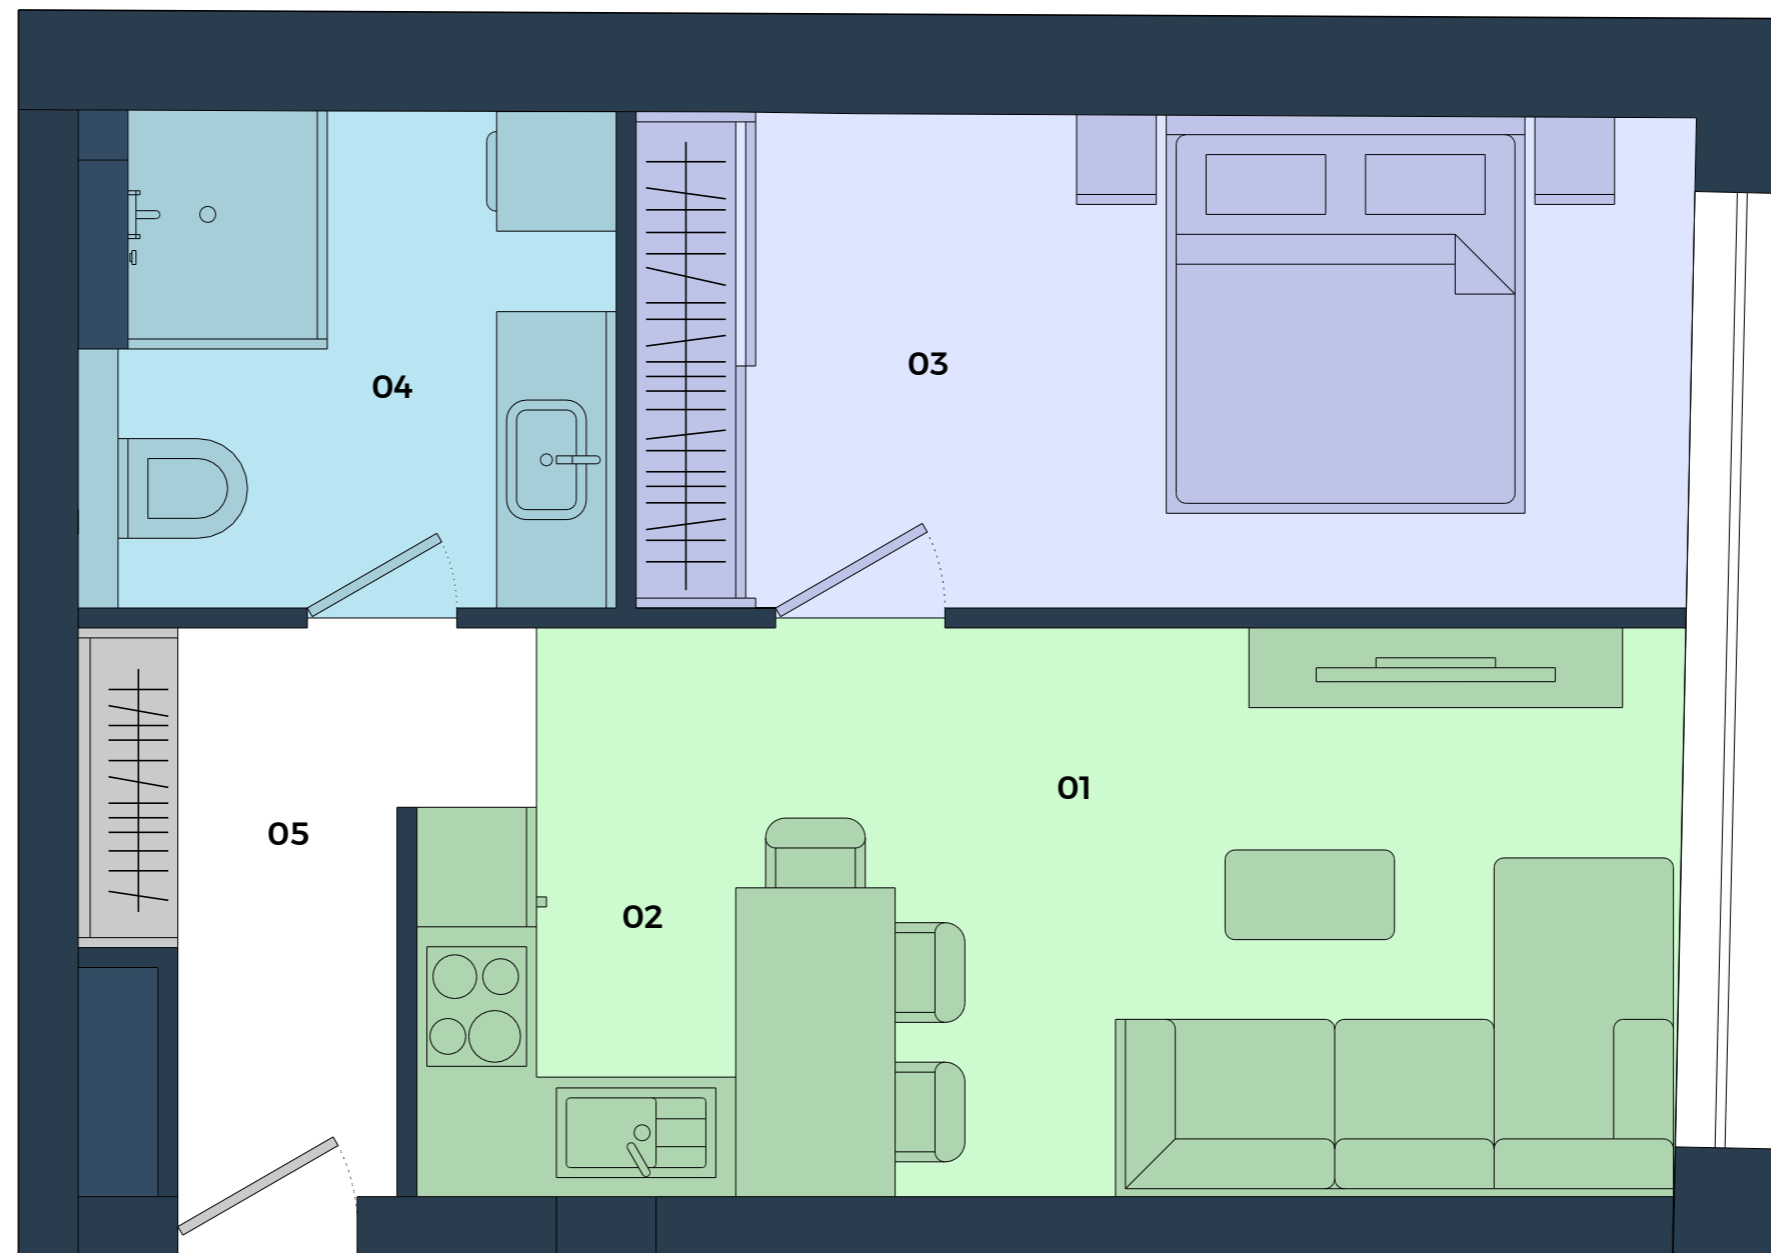

# FIUMEI RESIDENCE

## 208 2 SZOBÁS LAKÁS

01 Nappali	13,7 m <sup>2</sup>
02 Konyha	4,8m <sup>2</sup>
03 Szoba	13,5 m <sup>2</sup>
04 Fürdőszoba	6,7 m <sup>2</sup>
05 Előtér	4,9 m <sup>2</sup>

**Belső Tér** 43,6 m<sup>2</sup>

**Külső Tér** 0,0 m<sup>2</sup>

**Teljes terület** 43,6 m<sup>2</sup>

A ÉPÜLET

2. EMELET